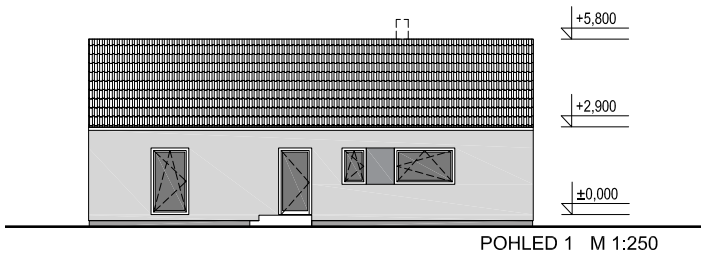

RÖWE s.r.o.

Skalická 1379, 473 01 Nový Bor

tel: +420 723 650 410, email: info@rowe.cz, www.rowe.cz

EKOPANELY[®]
od příčky po celý dům

ALFA 140 přízemní typový dům 4+1

| Legenda místností | | |
|------------------------------------|--------------------|----------------------------|
| 1.01 | zádveř | |
| 1.02 | technická místnost | 4,8 m ² |
| 1.03 | chodba | |
| 1.04 | wc | 2,9 m ² |
| 1.05 | obytný prostor | 9,4 m ² |
| 1.06 | kuchyně | 1,5 m ² |
| 1.07 | pokoj | 27,9 m ² |
| 1.08 | koupelna | 13,8 m ² |
| 1.09 | ložnice | 13,7 m ² |
| 1.10 | pokoj | 7,2 m ² |
| Podlahová plocha | | 18,8 m ² |
| Celková zastavěná plocha RD | | 14,0 m ² |
| | | 114,0 m² |
| | | 139,7 m ² |