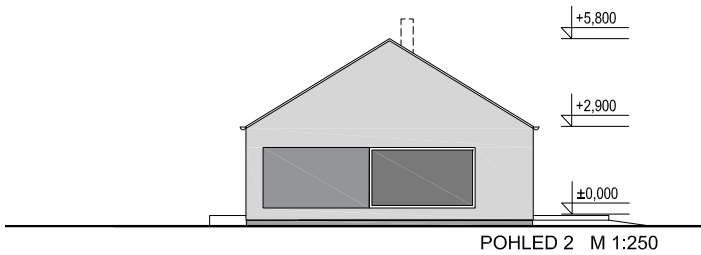

RÖWE s.r.o.

Skalická 1379, 473 01 Nový Bor

tel: +420 723 650 410, email: info@rowe.cz, www.rowe.cz

EKOPANELY[®]
od příčky po celý dům

ALFA 140 přízemní typový dům 4+1

| Legenda místností | | |
|------------------------------------|--------------------|----------------------------|
| 1.01 | zádveř | |
| 1.02 | technická místnost | 4,8 m ² |
| 1.03 | chodba | |
| 1.04 | wc | 2,9 m ² |
| 1.05 | obytný prostor | 9,4 m ² |
| 1.06 | kuchyně | 1,5 m ² |
| 1.07 | pokoj | 27,9 m ² |
| 1.08 | koupelna | 13,8 m ² |
| 1.09 | ložnice | 13,7 m ² |
| 1.10 | pokoj | 7,2 m ² |
| Podlahová plocha | | 18,8 m ² |
| Celková zastavěná plocha RD | | 14,0 m ² |
| | | 114,0 m² |
| | | 139,7 m ² |