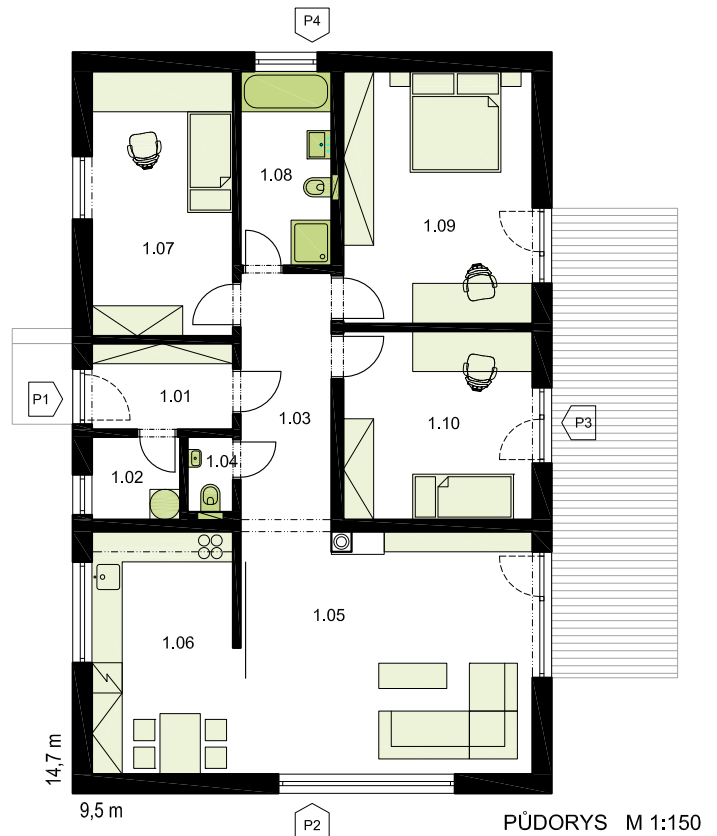

RÖWE s.r.o.

Skalická 1379, 473 01 Nový Bor

tel: +420 723 650 410, email: info@rowe.cz, www.rowe.cz

EKOPANELY[®]
od příčky po celý dům

ALFA 140 přízemní typový dům 4+1

| Legenda místností | | |
|------------------------------------|--------------------|----------------------------|
| 1.01 | zádveř | |
| 1.02 | technická místnost | 4,8 m ² |
| 1.03 | chodba | |
| 1.04 | wc | 2,9 m ² |
| 1.05 | obytný prostor | 9,4 m ² |
| 1.06 | kuchyně | 1,5 m ² |
| 1.07 | pokoj | 27,9 m ² |
| 1.08 | koupelna | 13,8 m ² |
| 1.09 | ložnice | 13,7 m ² |
| 1.10 | pokoj | 7,2 m ² |
| Podlahová plocha | | 18,8 m ² |
| Celková zastavěná plocha RD | | 14,0 m ² |
| | | 114,0 m² |
| | | 139,7 m ² |