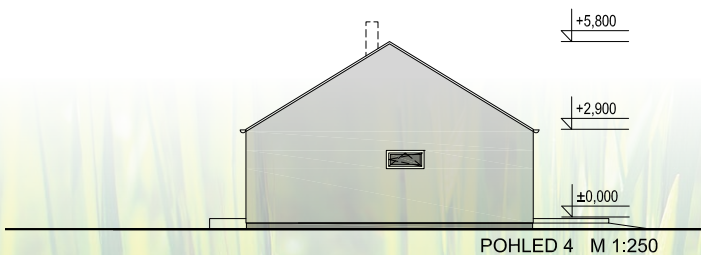

RÖWE s.r.o.

Skalická 1379, 473 01 Nový Bor

tel: +420 723 650 410, email: info@rowe.cz, www.rowe.cz

EKOPANELY[®]
od příčky po celý dům

ALFA 140 přízemní typový dům 4+1

| Legenda místností | | |
|------------------------------------|--------------------|----------------------------|
| 1.01 | zádveř | |
| 1.02 | technická místnost | 4,8 m ² |
| 1.03 | chodba | |
| 1.04 | wc | 2,9 m ² |
| 1.05 | obytný prostor | 9,4 m ² |
| 1.06 | kuchyně | 1,5 m ² |
| 1.07 | pokoj | 27,9 m ² |
| 1.08 | koupelna | 13,8 m ² |
| 1.09 | ložnice | 13,7 m ² |
| 1.10 | pokoj | 7,2 m ² |
| Podlahová plocha | | 18,8 m ² |
| Celková zastavěná plocha RD | | 14,0 m ² |
| | | 114,0 m² |
| | | 139,7 m ² |