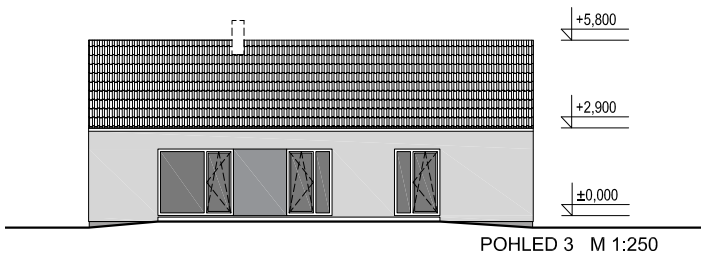

RÖWE s.r.o.

Skalická 1379, 473 01 Nový Bor

tel: +420 723 650 410, email: info@rowe.cz, www.rowe.cz

EKOPANELY[®]
od příčky po celý dům

ALFA 140 přízemní typový dům 4+1

| Legenda místností | | |
|------------------------------------|--------------------|----------------------------|
| 1.01 | zádveř | |
| 1.02 | technická místnost | 4,8 m ² |
| 1.03 | chodba | |
| 1.04 | wc | 2,9 m ² |
| 1.05 | obytný prostor | 9,4 m ² |
| 1.06 | kuchyně | 1,5 m ² |
| 1.07 | pokoj | 27,9 m ² |
| 1.08 | koupelna | 13,8 m ² |
| 1.09 | ložnice | 13,7 m ² |
| 1.10 | pokoj | 7,2 m ² |
| Podlahová plocha | | 18,8 m ² |
| Celková zastavěná plocha RD | | 14,0 m ² |
| | | 114,0 m² |
| | | 139,7 m ² |