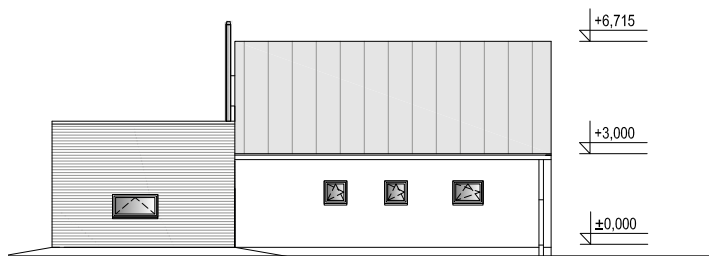

POHLED 3 M 1:250

POHLED 4 M 1:250

Legenda místností		
1.01	zádveř	
1.02	technická místnost	4,5 m ²
1.03	chodba	5,3 m ²
1.04	obytný prostor + kk	8,3 m ²
1.05	pokoj	46,2 m ²
1.06	pokoj	11,3 m ²
1.07	ložnice	11,3 m ²
1.08	koupelna	12,5 m ²
1.09	wc	9,9 m ²
1.10	šatna	1,3 m ²
1.11	wc	4,3 m ²
Podlahová plocha		1,5 m²
Celková zastavěná plocha RD		116,4 m²
		146,4 m ²