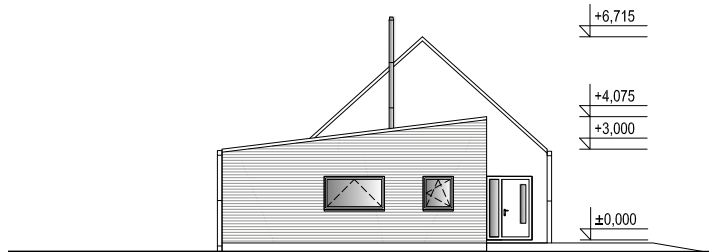

POHLED 1 M 1:250

POHLED 2 M 1:250