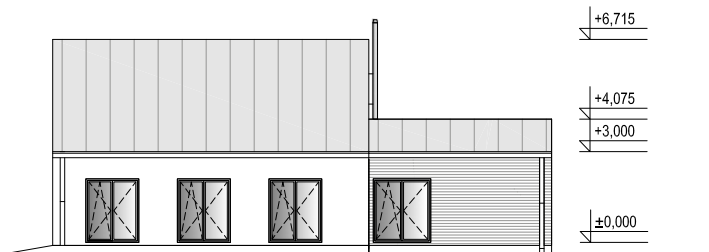

RÖWE s.r.o.

Skalická 1379, 473 01 Nový Bor

tel: +420 723 650 410, email: info@rowe.cz, www.rowe.cz

EKOPANELY®

od příčky po celý dům

EKO TOP I přízemní variabilní typový dům 4 + kk

POHLED 1 M 1:250

POHLED 2 M 1:250

POHLED 3 M 1:250

POHLED 4 M 1:250

Legenda místností		
1.01	zádveř	
1.02	technická místnost	4,5 m ²
1.03	chodba	5,3 m ²
1.04	obytný prostor + kk	8,3 m ²
1.05	pokoj	46,2 m ²
1.06	pokoj	11,3 m ²
1.07	ložnice	11,3 m ²
1.08	koupelna	12,5 m ²
1.09	wc	9,9 m ²
1.10	šatna	1,3 m ²
1.11	wc	4,3 m ²
Podlahová plocha		1,5 m²
Celková zastavěná plocha RD		116,4 m²
		146,4 m ²